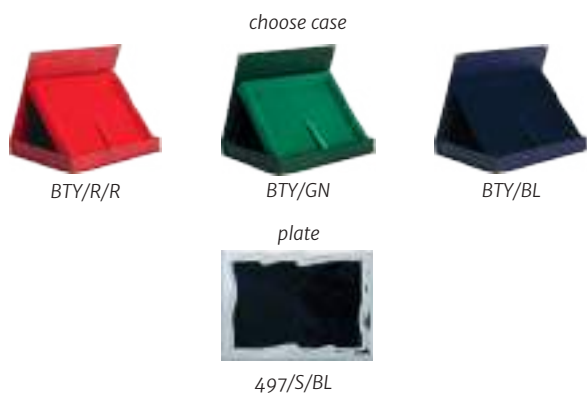

HG8 series

wooden plaque / aluminum plate / Engraving service

	dimensions (cm)	case
HG85	30,5 x 23	optional
HG84	25,5 x 20	optional
HG83	23 x 18	optional
HG82	20 x 15	optional