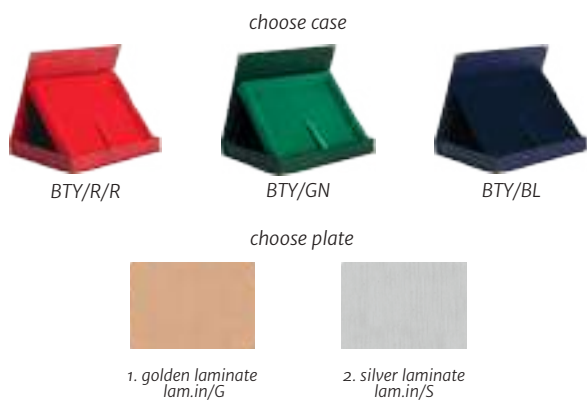

HG15 series

wooden plaque / laminate / Engraving service

	dimensions (cm)	case
HG157/G	38x30,5	-
HG156/G	33x26,5	-
HG155/G	30,5x23	optional
HG154/G	25,5x20	optional
HG153/G	23x18	optional
HG152/G	20x15	optional
HG151/G	18x13	-
HG150/G	16,5x11,5	-