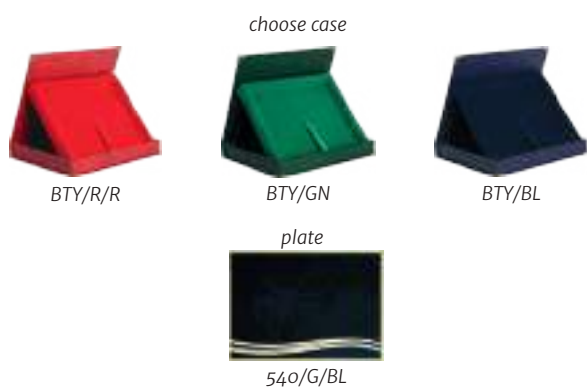

HG4 series

wooden plaque / aluminum plate / Engraving service

	dimensions (cm)	case
HG45	30,5 x 23	optional
HG44	25,5 x 20	optional
HG43	23 x 18	optional
HG42	20 x 15	optional